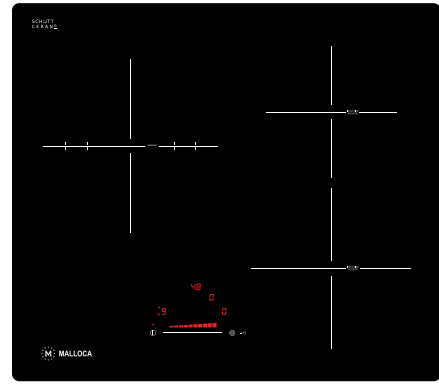

MIR 593

Bếp kính âm 2 từ, 1 điện
Công suất: 0.8kW/1.6kW/2.5kW - 1.4kW - 2.3kW
Tổng công suất: 6.2kW
KT: W590 x D520 x H68mm
KT lỗ đá: W560 x D490mm
Giá: 23.320.000đ