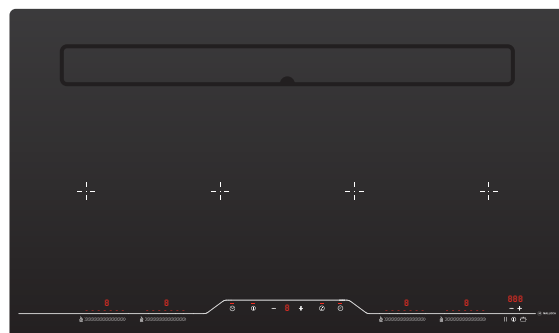

HIH-904 SLIM

Bếp 4 từ kết hợp máy hút
Công suất hút: 850m³/h - Độ ồn: 59dB
Công suất bếp: 4x2.1kW (Booster 3.7kW)
Tổng công suất: 7.4kW
KT: W870 x D510 x H(827-982)mm
KT lỗ đá: W860 x D495mm
Giá: 99.000.000đ