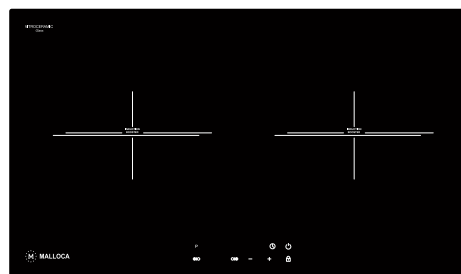

MH-03IRB LB (Kính đen chấm bi nâu nhạt)
Giá: 29.370.000đ

MH-03IRB SB (Kính đen chấm bi xanh ngọc bích)
Giá: 29.370.000đ

MH-5903 I

Bếp kính âm 3 từ
Công suất: 2.6kW - 1.8kW - 3kW
Tổng công suất: 6.5kW
KT: W590 x D520 x H56mm
KT lỗ đá: W565 x D490mm
Giá: 13.200.000đ