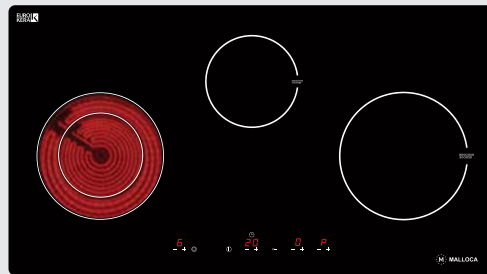

MH-02IR SB (Kính đen chấm bi xanh ngọc bích)
Giá: 20.900.000đ

MH-02IR LB (Kính đen chấm bi nâu nhạt)
Giá: 20.900.000đ

BẾP ĐIỆN TỬ ÂM

MH-03IRA

Bếp kính âm 2 điện, 1 từ
Công suất: 0.8kW/1.9kW - 1.2kW - 2kW
Tổng công suất: 5.1kW
KT: W810 x D450 x H55mm
KT lỗ đá: W770 x D400mm
Giá: 28.600.000đ