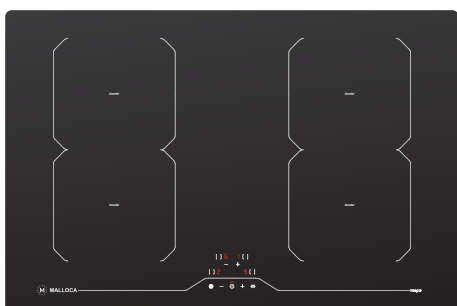

MI-784 ITG

Bếp kính âm 4 từ
Công suất: 2x2.1kW (Booster 3kW) - 2x1.6kW (Booster 1.85kW)
Tổng công suất: 7.4kW
KT: W780 x D520 x H57mm
KT lỗ đá: W740 x D480mm
Giá: 33.000.000đ