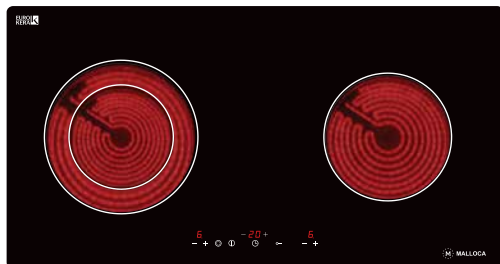

MH-02R

Bếp kính âm 2 điện
Công suất: 0.8kW/1.9kW - 1.8kW
Tổng công suất: 3.7kW
KT: W720x D380 x H60mm
KT lỗ đá: W690 x D320mm
Giá: 16.950.000đ

MH-03IRB LB (Kính đen chấm bi nâu nhạt)
Giá: 29.370.000đ

MH-03IRB SB (Kính đen chấm bi xanh ngọc bích)
Giá: 29.370.000đ