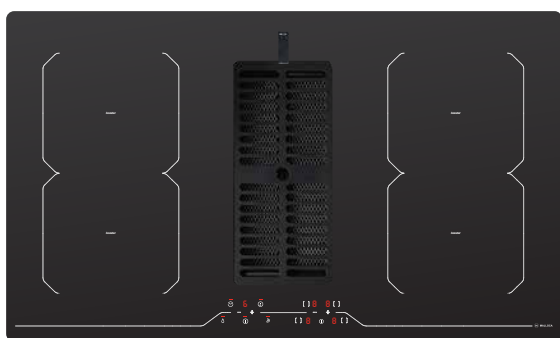

Giá: 45.500.000đ

*****Lưu ý: Không bao gồm than hoạt tính**

Giá than hoạt tính và giá đỡ: **2.750.000đ**

Giá than hoạt tính: **1.550.000đ**

BẾP TỪ - KẾT HỢP MÁY HÚT

HIH-864 LI (đèn)

Bếp 4 từ kết hợp máy hút
 Công suất hút: 750m³/h - Độ ồn: 59dB
 Công suất bếp: 2x2.1kW - 2x1.6kW (Booster 3kW - 1.85kW)
 Tổng công suất: 7.4kW
 KT: W860 x D530 x H(820-975)mm
 KT lỗ đá: W810 x D495mm
Giá: 82.500.000đ