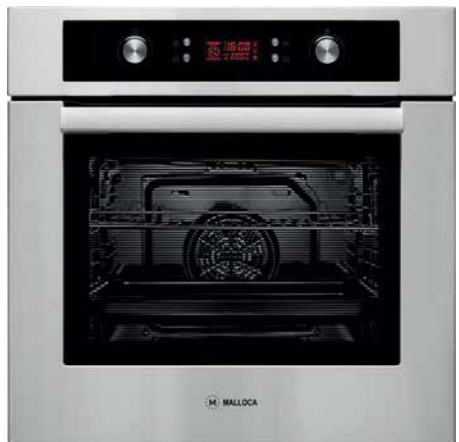

MST-35CP
Lò hấp - 35L
Công suất: 3050W
KT: W595 x D434 x H455mm
Giá: 19.800.000đ

MWC-24CP
Tủ bảo quản rượu - 56L
Công suất: 80W
KT: W592 x D545 x H455mm
Giá: 19.800.000đ

MW 927S
Lò vi sóng kính đen phối inox - 27L
Công suất: 1450W
KT: W595 x D390 x H390mm
Giá: 11.880.000đ

MW-927I
Lò vi sóng kính đen phối inox - 27L
Công suất: 1450W
KT: W595 x D410 x H390mm
Giá: 10.450.000đ

MOV-659S
Lò nướng 9 chức năng - 70L
Công suất: 3000W
KT: W595 x D575 x H595mm
Giá: 19.140.000đ

MOV-659I
Lò nướng 9 chức năng - 70L
Công suất: 3000W
KT: W595 x D575 x H595mm
Giá: 17.490.000đ