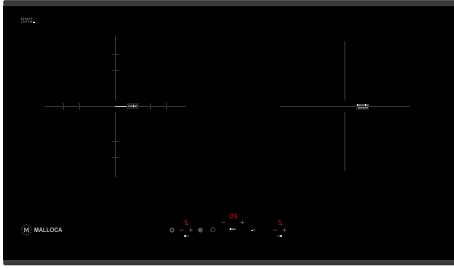

BẾP ĐIỆN TỬ ÂM (BẾP TỪ, ĐIỆN, ĐIỆN TỬ KẾT HỢP)

MIR 772

Bếp kính âm 1 điện, 1 từ
Công suất: 2kW - 0.8kW/1.6kW/2.5kW
Tổng công suất: 4.5kW
KT: W770 x D450 x H62mm
KT lỗ đá: W696 x D397mm
Giá: 22.550.000đ