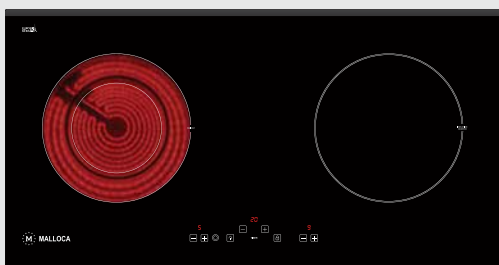

MH-02IR

Bếp kính âm 1 điện, 1 từ
Công suất: 0.8kW/1.9kW - 2kW
Tổng công suất: 3.9kW
KT: W720x D380 x H60mm
KT lỗ đá: W690 x D320mm
Giá: 20.460.000đ