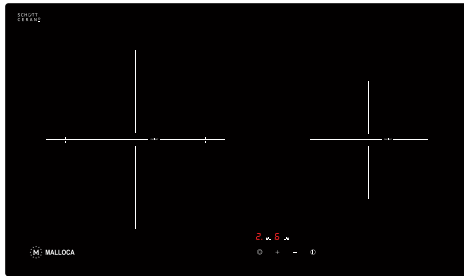

MR 732

Bếp kính âm 2 điện
Công suất: 1.5kW/2.4kW - 1.8kW
Tổng công suất: 3.3kW
KT: W730 x D430 x H67mm
KT lỗ đá: W710 x D410mm
Giá: 18.700.000đ