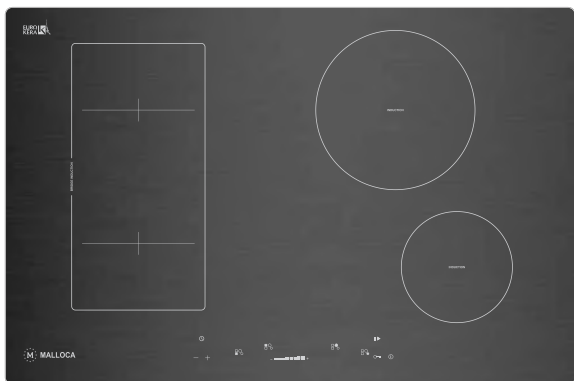

MH-04I BM

Bếp kính âm 4 từ
Hiệu ứng kim loại xước (Metallic Black)
Công suất: 1.6kW - 1.6kW - 2kW - 2kW
Tổng công suất: 6.8kW
KT: W770 x D510 x H55mm
KT lỗ đá: W725 x D475mm
Giá: 26.400.000đ