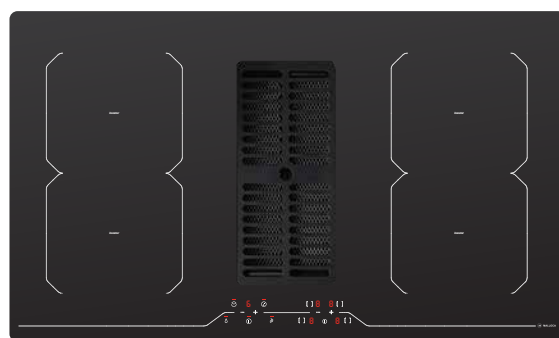

Giá: 45.500.000đ

*****Lưu ý: Không bao gồm than hoạt tính**

Giá than hoạt tính và giá đỡ: **2.750.000đ**

Giá than hoạt tính: **1.550.000đ**

BẾP TỪ - KẾT HỢP MÁY HÚT

HIH-864 LI (đèn)

Bếp 4 từ kết hợp máy hút
 Công suất hút: 750m³/h - Độ ồn: 59dB
 Công suất bếp: 2x2.1kW - 2x1.6kW (Booster 3kW - 1.85kW)
 Tổng công suất: 7.4kW
 KT: W860 x D530 x H(820-975)mm
 KT lỗ đá: W810 x D495mm
Giá: 82.500.000đ