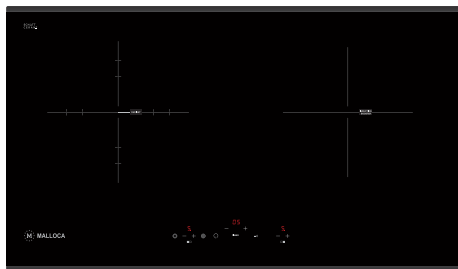

BẾP ĐIỆN TỬ ÂM (BẾP TỪ, ĐIỆN, ĐIỆN TỬ KẾT HỢP)

MIR 772

Bếp kính âm 1 điện, 1 từ
Công suất: 0.8kW/1.6kW/2.5kW - 1.5kW
Tổng công suất: 4.5kW
KT: W770 x D450 x H62mm
KT lỗ đá: W696 x D397mm
Giá: 22.550.000đ