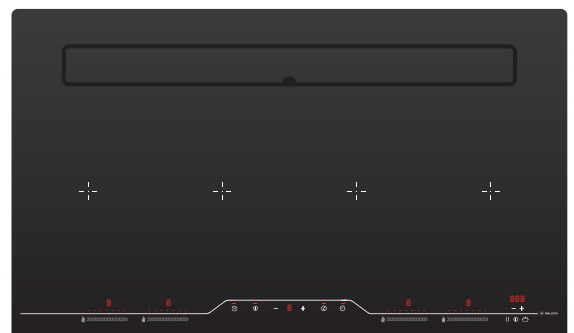

HIH-904 SLIM

Bếp 4 từ kết hợp máy hút
Công suất hút: 850m³/h - Độ ồn: 59dB
Công suất bếp: 4x2.1kW (Booster 3.7kW)
Tổng công suất: 7.4kW
KT: W870 x D510 x H(827-982)mm
KT lỗ đá: W860 x D495mm
Giá: 99.000.000đ