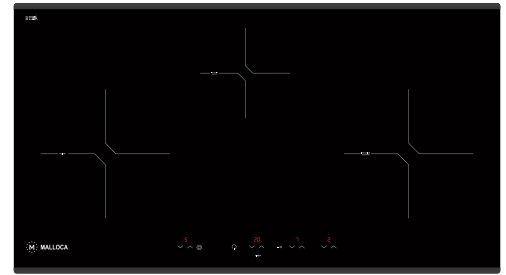

MH-03IRB S

Bếp kính âm 2 từ, 1 điện
Công suất: 0.8kW/1.9kW - 1.6kW - 2kW
Tổng công suất: 5.5kW
KT: W810 x D450 x H55mm
KT lỗ đá: W770 x D400mm
Giá: 29.810.000đ