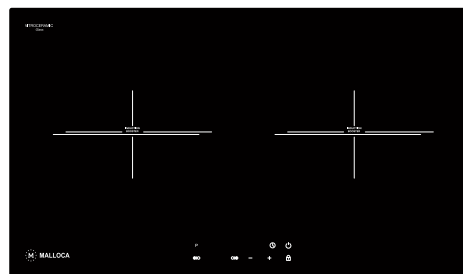

MH-03IRB LB (Kính đen chấm bi nâu nhạt)
Giá: 29.370.000đ

MH-03IRB SB (Kính đen chấm bi xanh ngọc bích)
Giá: 29.370.000đ

MH-5903 I

Bếp kính âm 3 từ
Công suất: 2.6kW - 1.8kW - 3kW
Tổng công suất: 6.5kW
KT: W590 x D520 x H56mm
KT lỗ đá: W565 x D490mm
Giá: 13.200.000đ