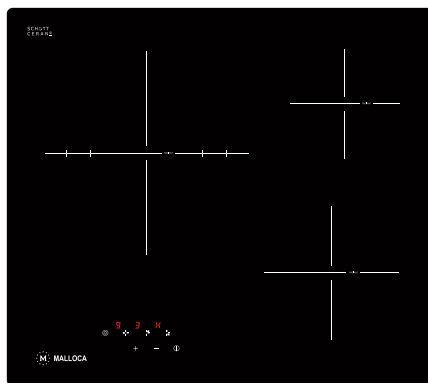

MR 593

Bếp kính âm 3 điện
Công suất: 1.05kW/1.95kW/2.7kW - 1.2kW - 1.8kW
Tổng công suất: 5.7kW
KT: W590 x D520 x H67mm
KT lỗ đá: W560 x D490mm
Giá: 18.300.000đ