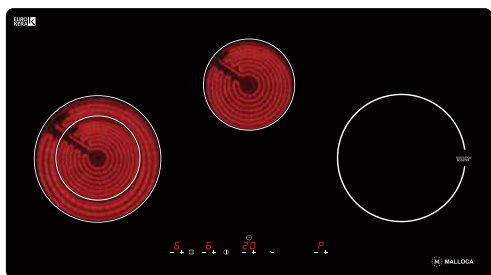

BẾP ĐIỆN TỬ ÂM

MH-03IRA

Bếp kính âm 2 điện, 1 từ
Công suất: 0.8kW/1.9kW - 1.2kW - 2kW
Tổng công suất: 5.1kW
KT: W810 x D450 x H55mm
KT lỗ đá: W770 x D400mm
Giá: 28.600.000đ