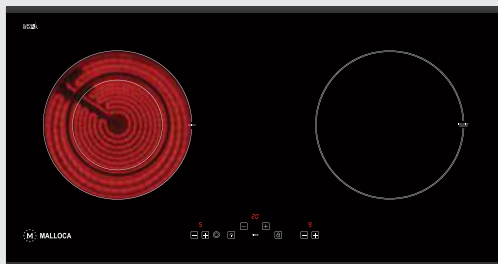

MH-02IR

Bếp kính âm 1 điện, 1 từ
Công suất: 0.8kW/1.9kW - 2kW
Tổng công suất: 3.9kW
KT: W720x D380 x H60mm
KT lỗ đá: W690 x D320mm
Giá: 20.460.000đ