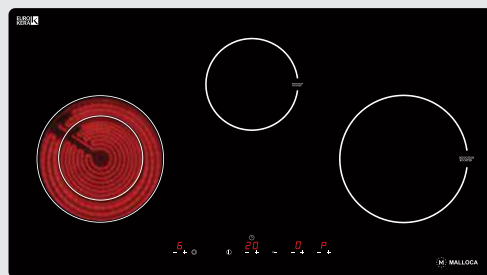

MH-02IR SB (Kính đen chấm bi xanh ngọc bích)
Giá: 20.900.000đ

MH-02IR LB (Kính đen chấm bi nâu nhạt)
Giá: 20.900.000đ

BẾP ĐIỆN TỬ ÂM

MH-03IRA

Bếp kính âm 2 điện, 1 từ
Công suất: 0.8kW/1.9kW - 1.2kW - 2kW
Tổng công suất: 5.1kW
KT: W810 x D450 x H55mm
KT lỗ đá: W770 x D400mm
Giá: 28.600.000đ