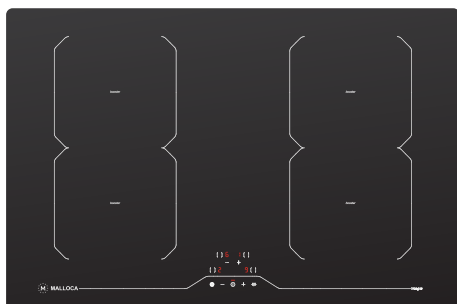

MI-784 ITG

Bếp kính âm 4 từ
Công suất: 2x2.1kW (Booster 3kW) - 2x1.6kW (Booster 1.85kW)
Tổng công suất: 7.4kW
KT: W780 x D520 x H57mm
KT lỗ đá: W740 x D480mm
Giá: 33.000.000đ