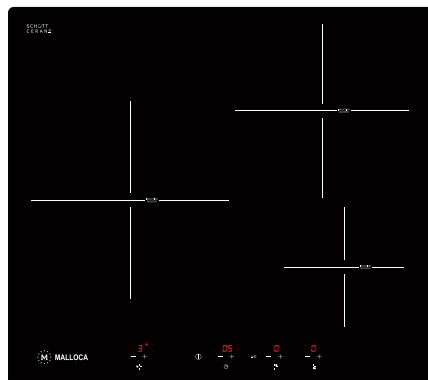

MI 593 BN

Bếp kính âm 3 từ
Công suất: 3.6kW - 2.0kW - 1.6kW
Tổng công suất: 6kW
KT: W590 x D520 x H63mm
KT lỗ đá: W545 x D490mm
Giá: 22.000.000đ