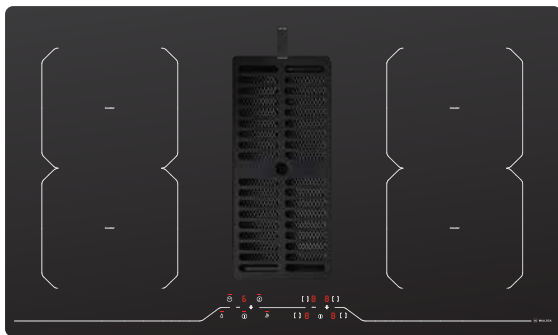

Giá: 45.500.000đ

*****Lưu ý: Không bao gồm than hoạt tính**

Giá than hoạt tính và giá đỡ: **2.750.000đ**

Giá than hoạt tính: **1.550.000đ**

BẾP TỪ - KẾT HỢP MÁY HÚT

HIH-864 LI (đèn)

Bếp 4 từ kết hợp máy hút
 Công suất hút: 750m³/h - Độ ồn: 59dB
 Công suất bếp: 2x2.1kW - 2x1.6kW (Booster 3kW - 1.85kW)
 Tổng công suất: 7.4kW
 KT: W860 x D530 x H(820-975)mm
 KT lỗ đá: W810 x D495mm
Giá: 82.500.000đ