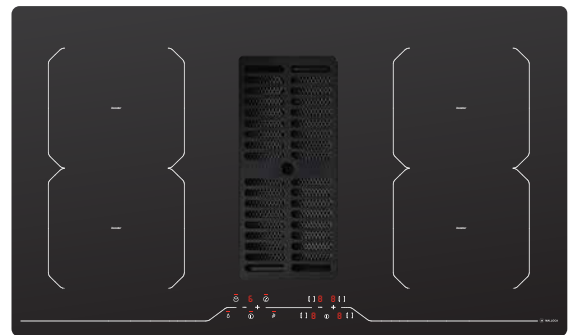

Giá: 45.500.000đ

*****Lưu ý: Không bao gồm than hoạt tính**

Giá than hoạt tính và giá đỡ: **2.750.000đ**

Giá than hoạt tính: **1.550.000đ**

BẾP TỪ - KẾT HỢP MÁY HÚT

HIH-864 LI (đèn)

Bếp 4 từ kết hợp máy hút
 Công suất hút: 750m³/h - Độ ồn: 59dB
 Công suất bếp: 2x2.1kW - 2x1.6kW (Booster 3kW - 1.85kW)
 Tổng công suất: 7.4kW
 KT: W860 x D530 x H(820-975)mm
 KT lỗ đá: W810 x D495mm
Giá: 82.500.000đ