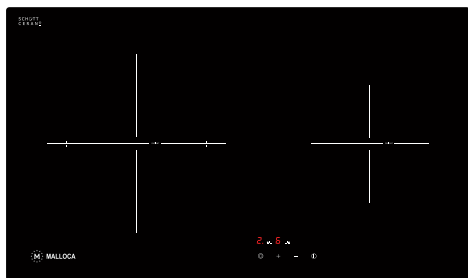

MR 732

Bếp kính âm 2 điện
Công suất: 1.5kW/2.4kW - 1.8kW
Tổng công suất: 4.2kW
KT: W730 x D430 x H67mm
KT lỗ đá: W710 x D410mm
Giá: 18.700.000đ