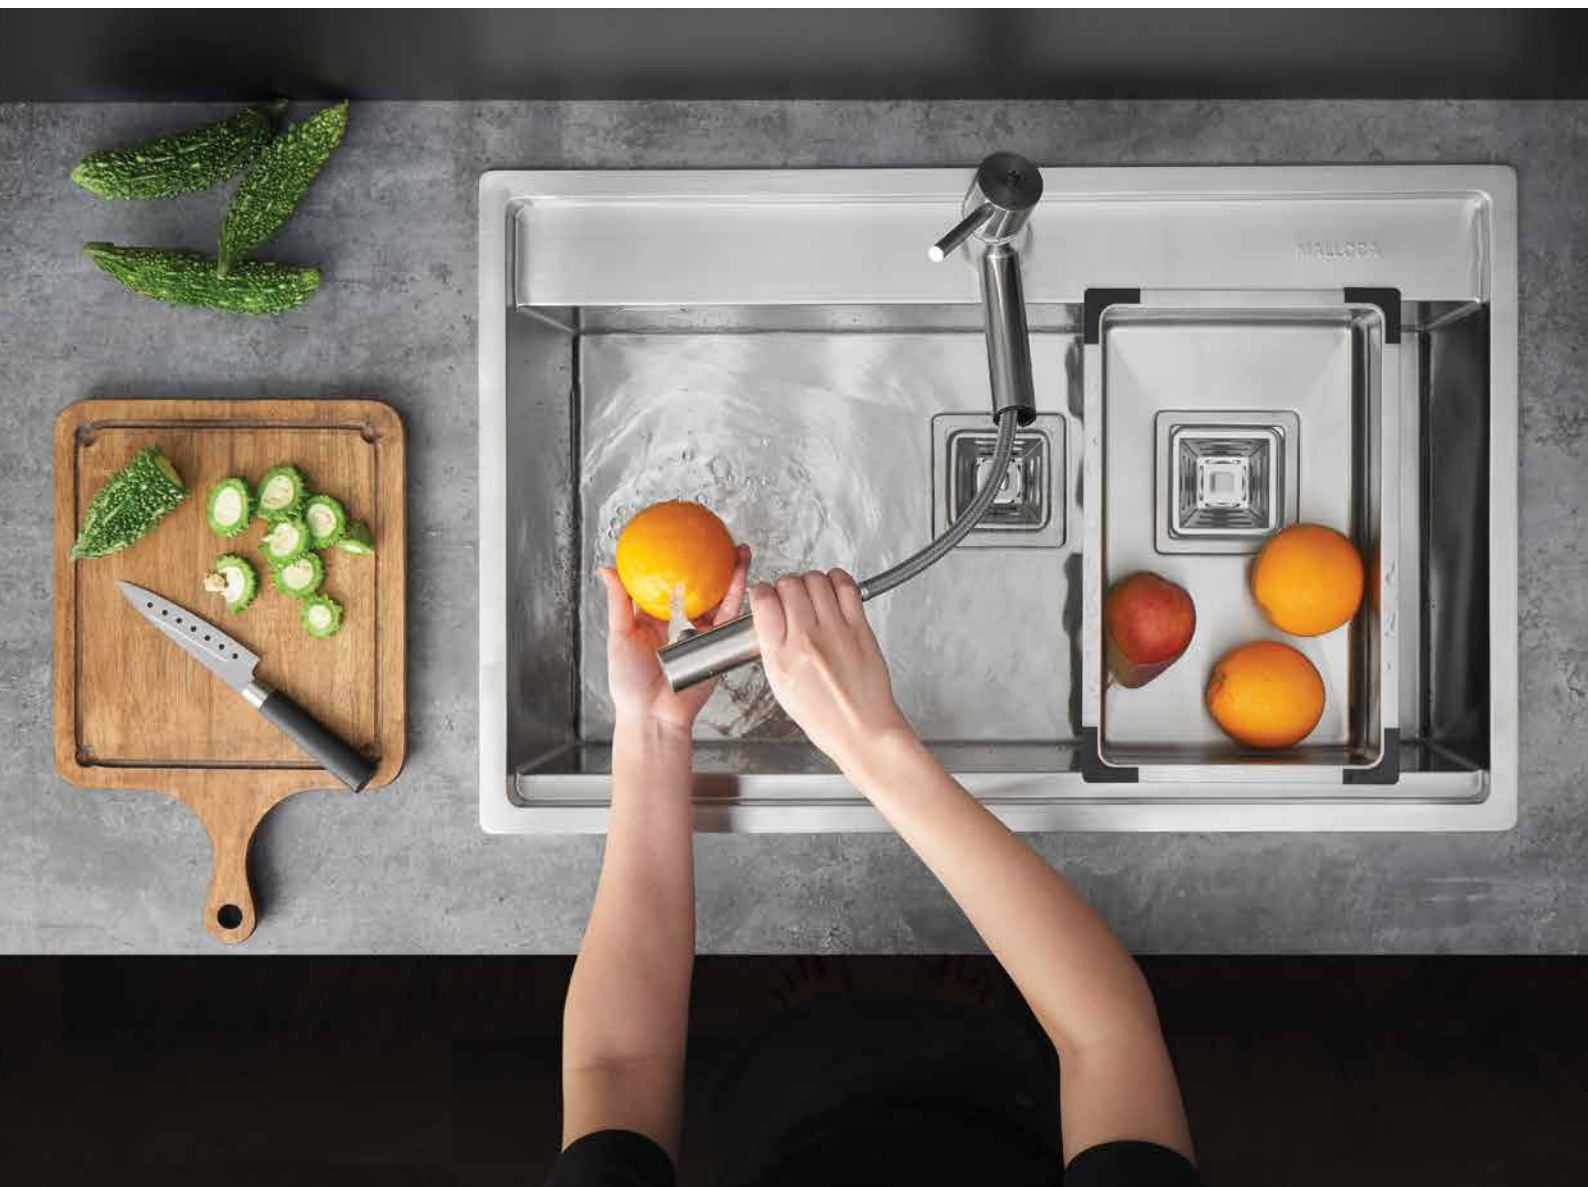

CHẬU RỬA INOX

MS 6302T

Chậu rửa chế tạo bán thủ công
KT: W750 x D480 x H220mm
KT cắt đá : W730 x D460mm
Giá: **7.590.000 VNĐ**