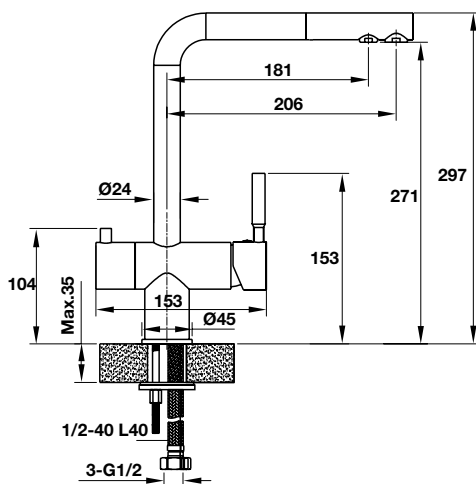

VÒI BẾP HÄFELE MARCUS HT-C271  
HÄFELE TAP MARCUS HT-C271

Art.No.	Price/ Giá (VAT)
570.51.060	4.490.000 VND

- Chất liệu: đồng bề mặt chrome
- Vòi nóng/ lạnh
- Tích hợp đường nước uống
- Đóng gói: trọn bộ (đã bao gồm dây cấp nước)