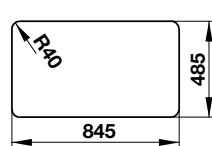

Undermount