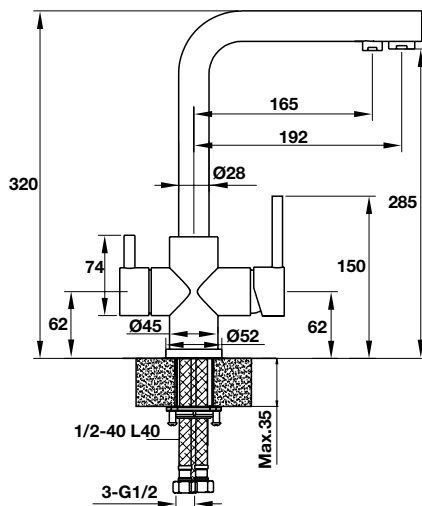

Art.No.	Price/ Giá (VAT)
570.51.050	3.990.000 VND

- Chất liệu: đồng bề mặt chrome
- Vòi nóng/ lạnh
- Tích hợp đường nước uống
- Đóng gói: trọn bộ (đã bao gồm dây cấp nước)

- *Material: brass chrome surface*
- *Cold & hot water mixer*
- *Drinkable water supply*
- *Packing: full set (hose included)*