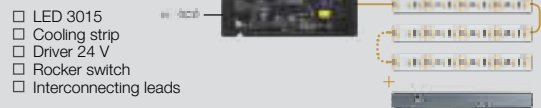

ĐÈN CHIẾU SÁNG BỀ MẶT SURFACE-DIRECTED LIGHTING

THIẾT BỊ CẦN CÓ / REQUIRED COMPONENTS

- ☐ Đèn LED 3015
- ☐ Thanh tản nhiệt
- ☐ Nguồn điện 24 V
- ☐ Công tắc bật/tắt
- ☐ Dây dẫn kết nối