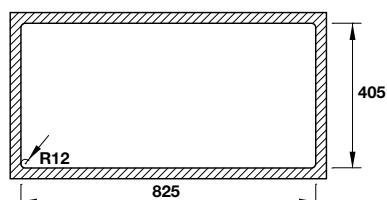

CHẬU HÄFELE INOX VALERIAN HS-SD8745
HÄFELE STAINLESS STEEL SINK VALERIAN HS-SD8745