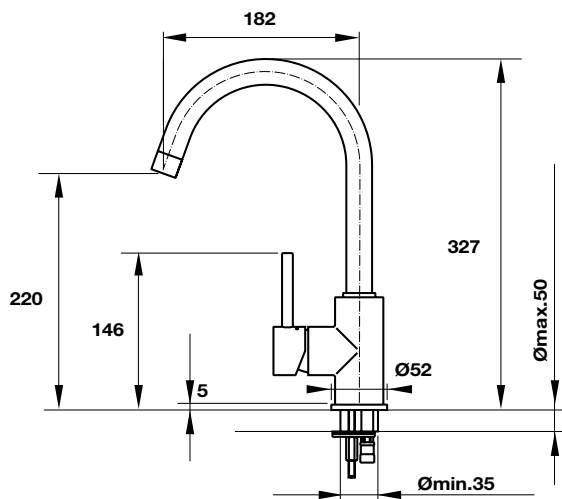

Art.No.	Price/ Giá (VAT)
569.04.240	4.990.000 VND

- Chất liệu: đồng bề mặt chrome
- Màu sắc: inox
- Vòi nóng/ lạnh
- Đóng gói: trọn bộ (đã bao gồm dây cấp nước)

- *Material: brass chrome surface*
- *Color: stainless steel*
- *Cold & hot water mixer*
- *Packing: full set (hose included)*