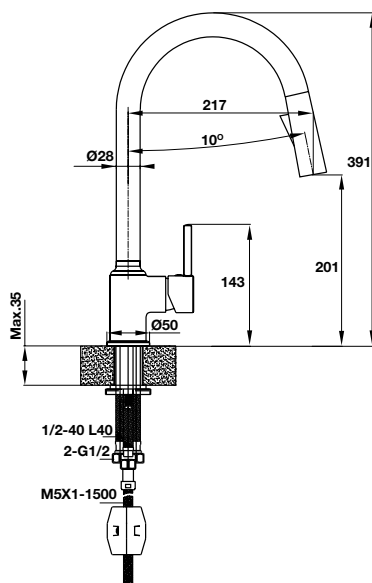

- Chất liệu: đồng bề mặt chrome
- Vòi nóng/ lạnh
- Đầu vòi rửa có thể kéo dài
- Đóng gói: trọn bộ (đã bao gồm dây cấp nước)

- *Material: brass chrome surface*
- *Cold & hot water mixer*
- *Extendable spray head*
- *Packing: full set (hose included)*