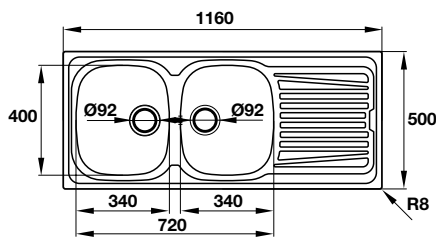

- Độ sâu bồn: 150 mm
- Độ dày: 0,8 mm
- Kích thước chậu: 1160D x 500R mm
- Kích thước mỗi bồn: 340D x 340R mm
- Kích thước cắt đá: 1140D x 480R mm
- Đóng gói: 1 bộ tiêu chuẩn kèm siphon
- Kích thước tủ tối thiểu để nghi: 800 mm
- Phương thức lắp đặt: lắp nổi

- *Bowl depth: 150 mm*
- *Thickness: 0.8 mm*
- *Overall dimensions: 1160L x 500W mm*
- *Bowls dimensions: 340L x 340W mm*
- *Cut-out dimensions: 1140L x 480W mm*
- *Packing: full set with odour trap*
- *Recommended minimum cabinet size: 800 mm*
- *Installation method: topmount*