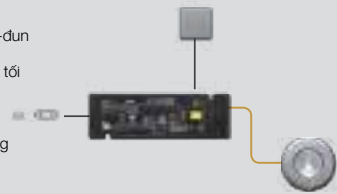

ĐÈN LÀM VIỆC WORK LIGHT.

THIẾT BỊ CẦN CÓ / REQUIRED COMPONENTS

1. ☐ Đèn LED 2026
     - Mô-đun đèn
     - Nắp che lắp âm
     - Dây nối đèn LED hệ mô-đun
   - ☐ Nguồn điện 12 V
   - ☐ Công tắc điều chỉnh sáng tối
3. ☐ LED 2026
     - Light module
     - Recess mounted housing
     - Modular lead
   - ☐ Driver 12 V
   - ☐ Dimmer
     - Surface mounted switch