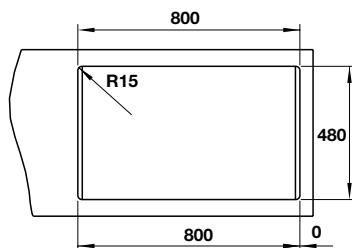

- Độ sâu bồn: 190 mm
- Độ dày: 1 mm
- Kích thước chậu: 820D x 500R mm
- Kích thước mỗi bồn: 435D x 420R mm / 275D x 350R mm
- Kích thước cắt đá: 800D x 480R mm
- Đóng gói: 1 bộ tiêu chuẩn (gồm chậu 570.27.180 và siphon 565.69.501 / 565.69.911)
- Kích thước tủ tối thiểu để nghi: 800 mm
- Phương thức lắp đặt: lắp nổi

- Bowl depth: 190 mm
- Thickness: 1 mm
- Overall dimensions: 820L x 500W mm
- Bowl dimensions: 435L x 420W mm / 275L x 350W mm
- Cut-out dimensions: 800L x 480W mm
- Packing: full set (including sink 570.27.180 and siphon 565.69.501 / 565.69.911)
- Recommended minimum cabinet size: 800 mm
- Installation method: topmount