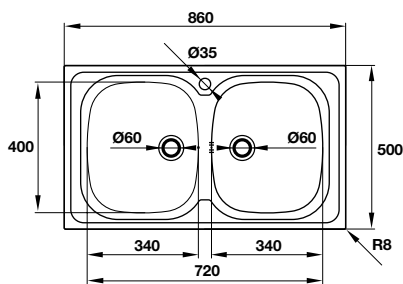

MADE IN
EUROPE

NEW

Art.No.

Price/ Giá (VAT)

565.86.381

3.490.000 VND

- Độ sâu bồn: 150 mm
- Độ dày: 0,8 mm
- Kích thước chậu: 860D x 500R mm
- Kích thước mỗi bồn: 340D x 400R mm
- Kích thước cắt đá: 840D x 480R mm
- Đóng gói: 1 bộ tiêu chuẩn kèm siphon
- Kích thước tủ tối thiểu đề nghị: 900 mm
- Phương thức lắp đặt: lắp nổi

- Bowl depth: 150 mm
- Thickness: 0.8 mm
- Overall dimensions: 860L x 500W mm
- Bowls dimensions: 340L x 400W mm
- Cut-out dimensions: 840L x 480W mm
- Packing: full set with odour trap
- Recommended minimum cabinet size: 900 mm
- Installation method: inset