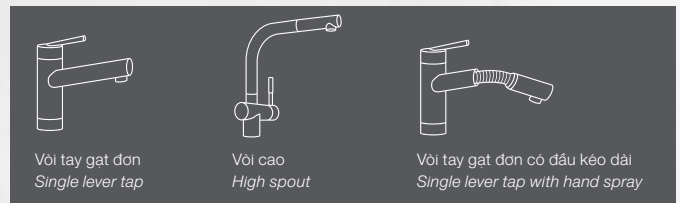

- > Vòi một tay gạt tối giản về thiết kế  
One-handle taps with minimalist looks
- > Vòi hai tay gạt với nước nóng và lạnh riêng biệt  
Two-handle taps with separate hot and cold water
- > Vòi có đầu rửa kéo dài, thêm tiện lợi khi rửa rau củ, nồi chảo, bồn rửa và khu vực xung quanh bồn rửa  
Taps with extendable spray heads, offering great ease and efficiency in washing foods, cookware and even sinks
- > Vòi hình chữ U hoặc chữ L giúp bạn dễ dàng rửa các nồi chảo sâu, nhưng thiết kế cong của chữ U tạo điểm nhấn tinh tế cho bếp, còn chữ L tạo vẻ ngoài mạnh mẽ.  
U-shaped or L-shaped spouts allow you to wash deep pots easily. The curve of a U-shaped spout gives an elegant touch to your kitchen while an L-shaped one a bold look.

### CHIỀU CAO HEIGHT

Chiều cao của vòi phụ thuộc nhiều vào vị trí lắp đặt, nhất là khi bạn đặt bồn rửa ngay bên dưới tủ treo hoặc cạnh cửa sổ để không bị vướng trong quá trình sử dụng.

Đặc biệt, nếu sử dụng bồn rửa có độ sâu nhỏ hoặc vừa và thường xuyên dùng các nồi chảo to, bạn nên cân nhắc chọn vòi cao để dễ thao tác khi rửa nồi.

The height of your tap depends a lot on where it is installed. If you're going to place your sink under a hanging cabinet or next to a window, make sure the tap won't obstruct your movements.

If the depth of your sink is average or small and you frequently use large pots and pans, consider buying a high tap so you can wash your cookware easily.