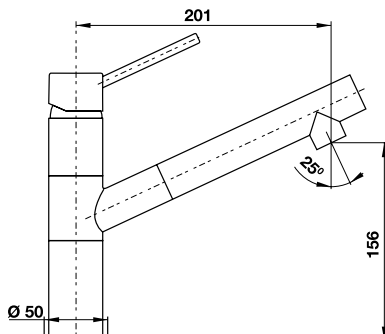

Art.No.	Price/ Giá (VAT)
569.15.211	4.990.000 VND

- Chất liệu: bề mặt chrome
- Vòi nóng/ lạnh
- Đầu vòi rửa có thể kéo dài
- Đóng gói: trọn bộ (đã bao gồm dây cấp nước)

- *Material: brass chrome surface*
- *Cold & hot water mixer*
- *Extendable spray head*
- *Packing: full set (hose included)*