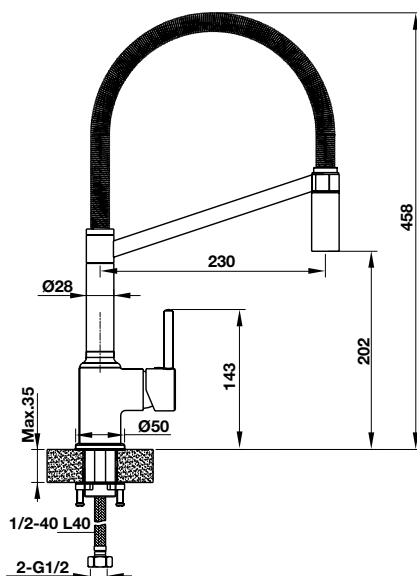

- *Material: brass chrome surface*
- *Color: stainless steel*
- *Cold & hot water mixer*
- *Packing: full set (hose included)*

VÒI BẾP HÄFELE AUGUSTUS HT-C202  
HÄFELE TAP AUGUSTUS HT-C202

Art.No.	Price/ Giá (VAT)
570.51.010	3.490.000 VND