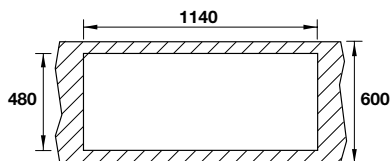

- Độ sâu bồn: 150 mm
- Độ dày: 0,8 mm
- Kích thước chậu: 1160D x 500R mm
- Kích thước mỗi bồn: 340D x 340R mm
- Kích thước cắt đá: 1140D x 480R mm
- Đóng gói: 1 bộ tiêu chuẩn kèm siphon
- Kích thước tủ tối thiểu để nghi: 800 mm
- Phương thức lắp đặt: lắp nổi

- *Bowl depth: 150 mm*
- *Thickness: 0.8 mm*
- *Overall dimensions: 1160L x 500W mm*
- *Bowls dimensions: 340L x 340W mm*
- *Cut-out dimensions: 1140L x 480W mm*
- *Packing: full set with odour trap*
- *Recommended minimum cabinet size: 800 mm*
- *Installation method: topmount*