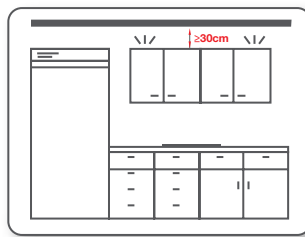

Nếu tủ cách trần hơn 30 cm, bạn cần lắp đèn phía trên tủ để đảm bảo hiệu quả chiếu sáng.

If you have more than 30 cm between the cabinet and the ceiling, do install lights above the cabinet to guarantee the effectiveness of lighting.