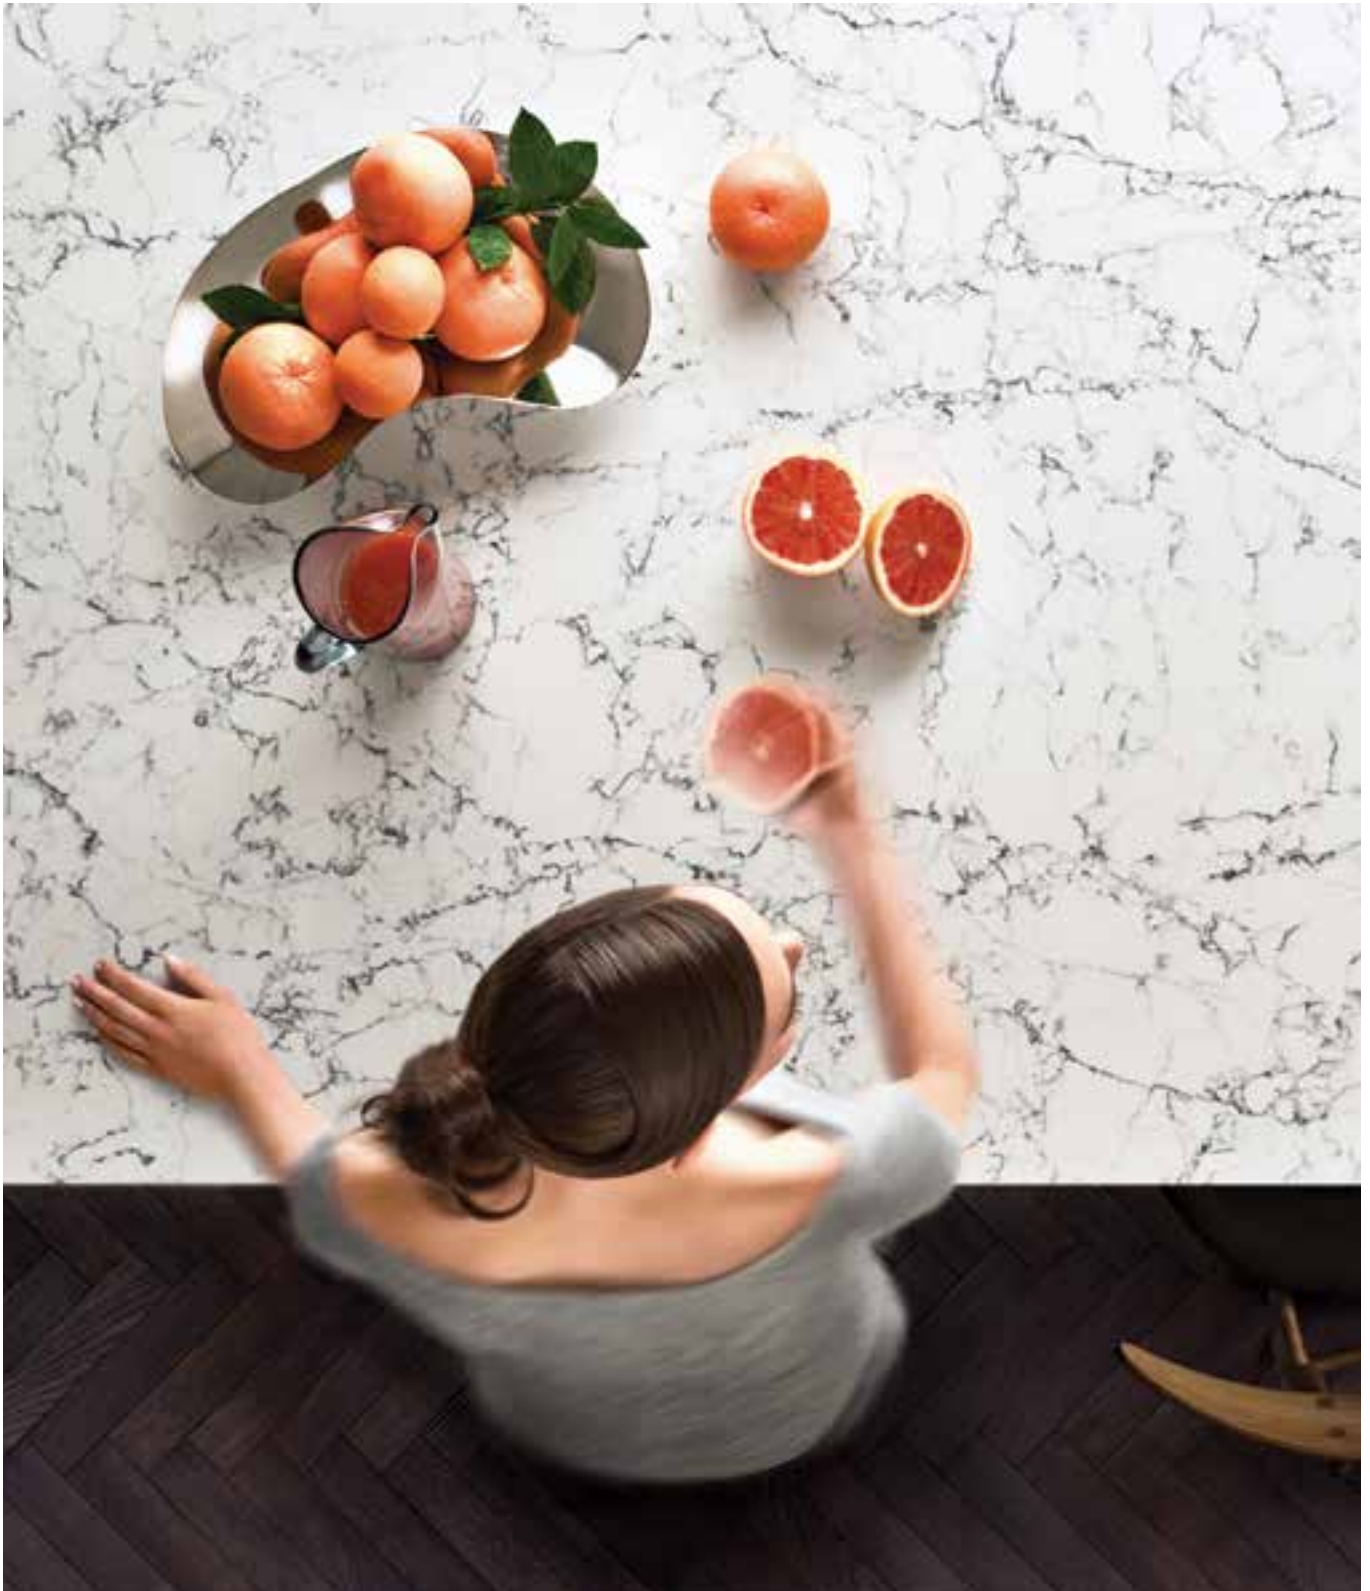

**BỀ MẶT BẾP / COUNTERTOPS**

**CAESARSTONE CAM KẾT RẰNG TẤT CẢ SẢN PHẨM BỀ MẶT ĐÁ THẠCH ANH SẼ KHÔNG BỊ LỖI DO TỪ PHÍA NHÀ SẢN XUẤT TRONG THỜI HẠN 10 NĂM KỂ TỪ NGÀY LẮP ĐẶT SẢN PHẨM.**

CAESARSTONE WARRANTS THAT ALL ITS QUARTZ SURFACES WILL REMAIN FREE FROM MANUFACTURING DEFECTS FOR 10 YEARS SINCE THE DATE OF INSTALLATION OF THE PRODUCT.