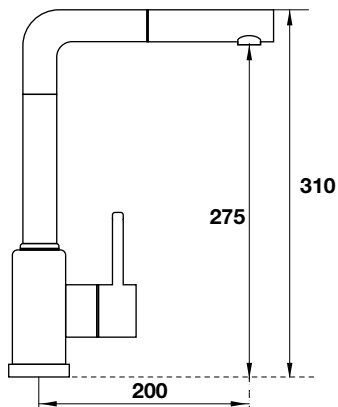

Art.No.	Price/ Giá (VAT)
569.15.201	4.990.000 VND

- Chất liệu: đồng bẽ mặt chrome
- Vòi nóng/ lạnh
- Đầu vòi rửa có thể kéo dài
- Đóng gói: trọn bộ (đã bao gồm dây cấp nước)

- *Material: chrome surface*
- *Cold & hot water mixer*
- *Extendable spray head*
- *Packing: full set (hose included)*