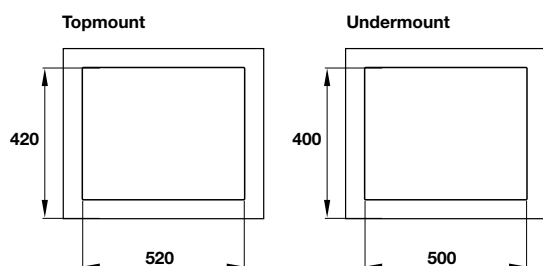

- Độ sâu bồn: 200 mm
- Độ dày: 1 mm
- Kích thước chậu: 540D x 440R mm
- Kích thước bồn: 500D x 400R mm
- Kích thước cắt đá: lắp nổi 520D x 420R mm, lắp âm 500D x 400R mm
- Đóng gói: 1 bộ tiêu chuẩn (gồm chậu 570.27.150 và siphon 565.69.500 / 565.69.911)
- Kích thước tủ tối thiểu đề nghị: 600 mm
- Phương thức lắp đặt: topmount / undermount

- Bowl depth: 200 mm
- Thickness: 1 mm
- Overall dimensions: 540L x 440W mm
- Bowl dimensions: 500L x 400W mm
- Cut-out dimensions: topmount 520L x 420W mm, undermount 500L x 400W mm
- Packing: full set (including sink 570.27.150 and siphon 565.69.500 / 565.69.911)
- Recommended minimum cabinet size: 600 mm
- Installation method: topmount / undermount