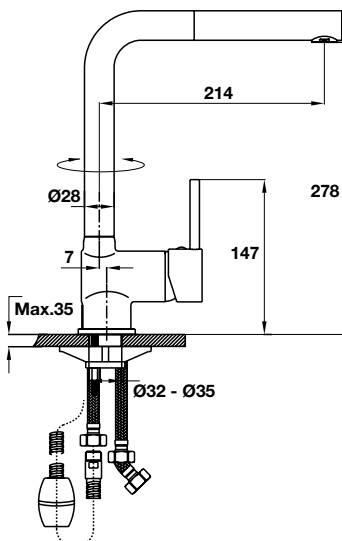

Art.No.	Price/ Giá (VAT)
570.51.280	2.990.000 VND

- Chất liệu: Bề mặt chrome
- Vòi nóng/ lạnh
- Đầu vòi rửa có thể kéo dài
- Đóng gói: trọn bộ

- *Material: Metal chrome surface*
- *Cold & hot water mixer*
- *Extendable spray head*
- *Packing: full set*