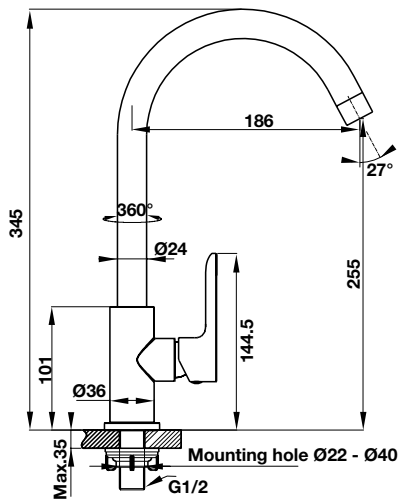

Art.No.	Price/ Giá (VAT)
570.52.281	1.490.000 VND

- Chất liệu: đồng bẽ mặt chrome
- Vòi lạnh
- Đóng gói: chưa bao gồm dây cấp nước

- *Material: brass chrome surface*
- *Cold water tap*
- *Packing: hose excluded*