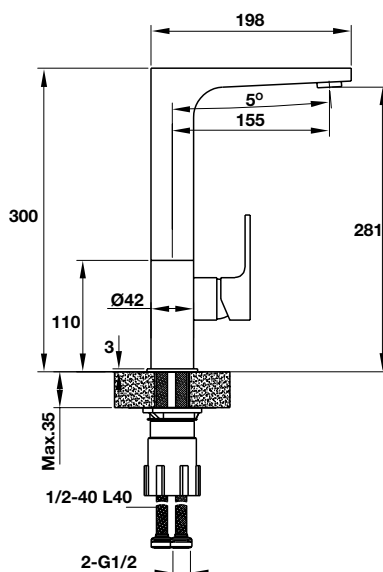

Art.No.	Price/ Giá (VAT)
570.51.030	2.990.000 VND

- Chất liệu: đồng bề mặt chrome
- Vòi nóng/ lạnh
- Đóng gói: trọn bộ (đã bao gồm dây cấp nước)

- Material: brass chrome surface
- Cold & hot water mixer
- Packing: full set (hose included)