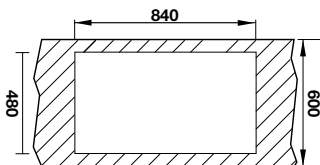

Art.No.	Price/ Giá (VAT)
565.86.271	5.490.000 VND

- Độ sâu bồn: 180 mm
- Độ dày: 0,9 mm
- Kích thước chậu: 860D x 500R mm
- Kích thước mỗi bồn: 340D x 400R mm
- Kích thước cắt đá: 840D x 480R mm
- Đóng gói: 1 bộ tiêu chuẩn kèm siphon
- Kích thước tủ tối thiểu đề nghị: 800 mm
- Phương thức lắp đặt: lắp nổi

- Bowl depth: 180 mm
- Thickness: 0.9 mm
- Overall dimensions: 860L x 500W mm
- Bowls dimensions: 340L x 400W mm
- Cut-out dimensions: 840L x 480W mm
- Packing: full set with odour trap
- Recommended minimum cabinet size: 800 mm
- Installation method: topmount