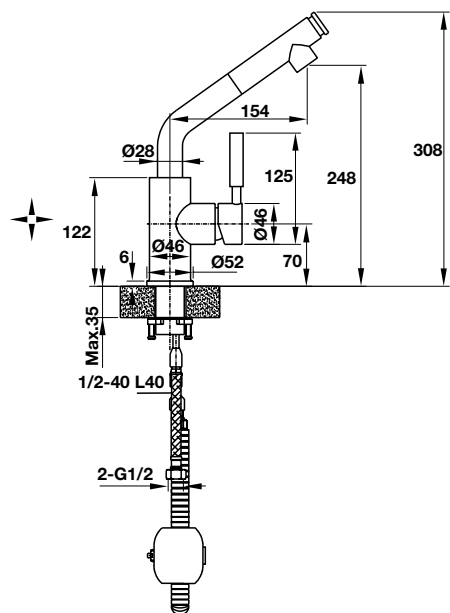

Art.No.	Price/ Giá (VAT)
570.51.040	2.990.000 VND

- Chất liệu: đồng bề mặt chrome
- Vòi nóng/ lạnh
- Đầu vòi rửa có thể kéo dài
- Đóng gói: trọn bộ (đã bao gồm dây cấp nước)

- *Material: brass chrome surface*
- *Cold & hot water mixer*
- *Extendable spray head*
- *Packing: full set (hose included)*