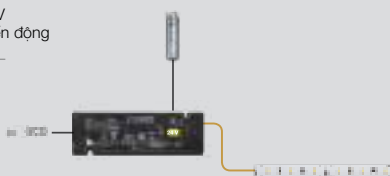

CÔNG TÁC
CẢM BIẾN
SENSOR
SWITCH

CÔNG TÁC
CHỈNH SÁNG
LẮP NƠI
DIMMER
SURFACE MOUNTED
SWITCH

CÔNG TÁC NHẤN
PUSH SWITCH

HỘP ĐA CÔNG TÁC
MULTI SWITCH BOX

NGUỒN ĐIỆN
DRIVER

BỘ CẤP NGUỒN
POWER SUPPLY