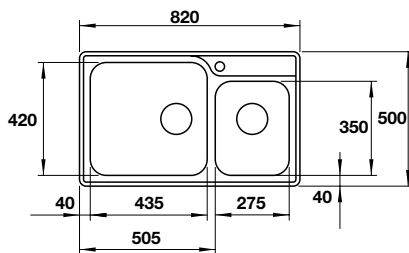

- Độ sâu bồn: 190 mm
- Độ dày: 1 mm
- Kích thước chậu: 820D x 500R mm
- Kích thước mỗi bồn: 435D x 420R mm / 275D x 350R mm
- Kích thước cắt đá: 800D x 480R mm
- Đóng gói: 1 bộ tiêu chuẩn (gồm chậu 570.27.180 và siphon 565.69.501 / 565.69.911)
- Kích thước tủ tối thiểu để nghi: 800 mm
- Phương thức lắp đặt: lắp nổi

- Bowl depth: 190 mm
- Thickness: 1 mm
- Overall dimensions: 820L x 500W mm
- Bowl dimensions: 435L x 420W mm / 275L x 350W mm
- Cut-out dimensions: 800L x 480W mm
- Packing: full set (including sink 570.27.180 and siphon 565.69.501 / 565.69.911)
- Recommended minimum cabinet size: 800 mm
- Installation method: topmount