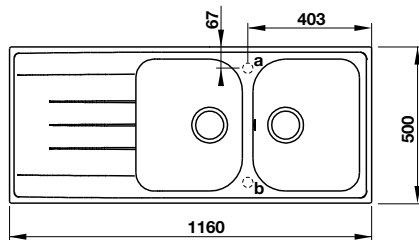

Finish	Art.No.	Price/ Giá (VAT)
● Màu kem / Cream	570.35.460	9.990.000 VND
● Màu xám / Grey	570.35.560	
● Màu đen / Black	570.35.360	

- Độ sâu bồn: 204mm
- Độ dày: 1,2 mm
- Kích thước chậu: 1160D x 500R mm
- Kích thước mỗi bồn: 341D x 422R mm
- Kích thước cắt đá: lắp nổi 1140D x 480R mm, lắp âm 1145D x 481R mm
- Đóng gói: 1 bộ tiêu chuẩn kèm siphon
- Kích thước tủ tối thiểu đề nghị: 800 mm
- Phương thức lắp đặt: lắp nổi / lắp âm

- Bowl depth: 204 mm
- Thickness: 1.2 mm
- Overall dimension: 1160L x 500W mm
- Bowl dimension: 341L x 422Wmm
- Cut-out dimensions: topmount 1140L x 480W mm, undermount 1145L x 481W mm
- Packing: full set with odour trap
- Recommended minimum cabinet size: 800 mm
- Installation method: topmount / undermount