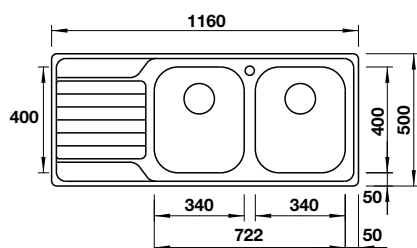

CHẬU BLANCO INOX DINAS 8S  
BLANCO SINK DINAS 8S

800  
MM

Art.No.	Price/ Giá (VAT)
570.27.209	6.990.000 VND

- Độ sâu bồn: 180 mm
- Độ dày: 1 mm
- Kích thước chậu: 1160D x 500R mm
- Kích thước mỗi bồn: 340D x 400R mm
- Kích thước cắt đá: 800D x 480R mm
- Đóng gói: 1 bộ tiêu chuẩn (gồm chậu 570.27.200 và siphon 565.69.501 / 565.69.911)
- Kích thước tủ để nghị: 800 mm
- Phương thức lắp đặt: lắp nổi

- Bowl depth: 180 mm
- Thickness: 1 mm
- Overall dimensions: 1160L x 500W mm
- Bowls dimensions: 340L x 400W mm
- Cut-out dimensions: 800L x 480W mm
- Packing: full set (including sink 570.27.200 and siphon 565.69.501 / 565.69.911)
- Recommended cabinet size: 800 mm
- Installation method: topmount