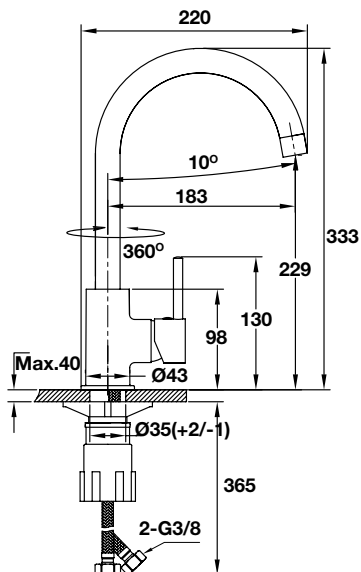

- Chất liệu: Bề mặt chrome
- Vòi nóng/ lạnh
- Đóng gói: trọn bộ

- *Material: Metal chrome surface*
- *Cold & hot water mixer*
- *Packing: full set*

VÒI BẾP HÄFELE HADRIAN HT-C156  
HÄFELE TAP HADRIAN HT-C156