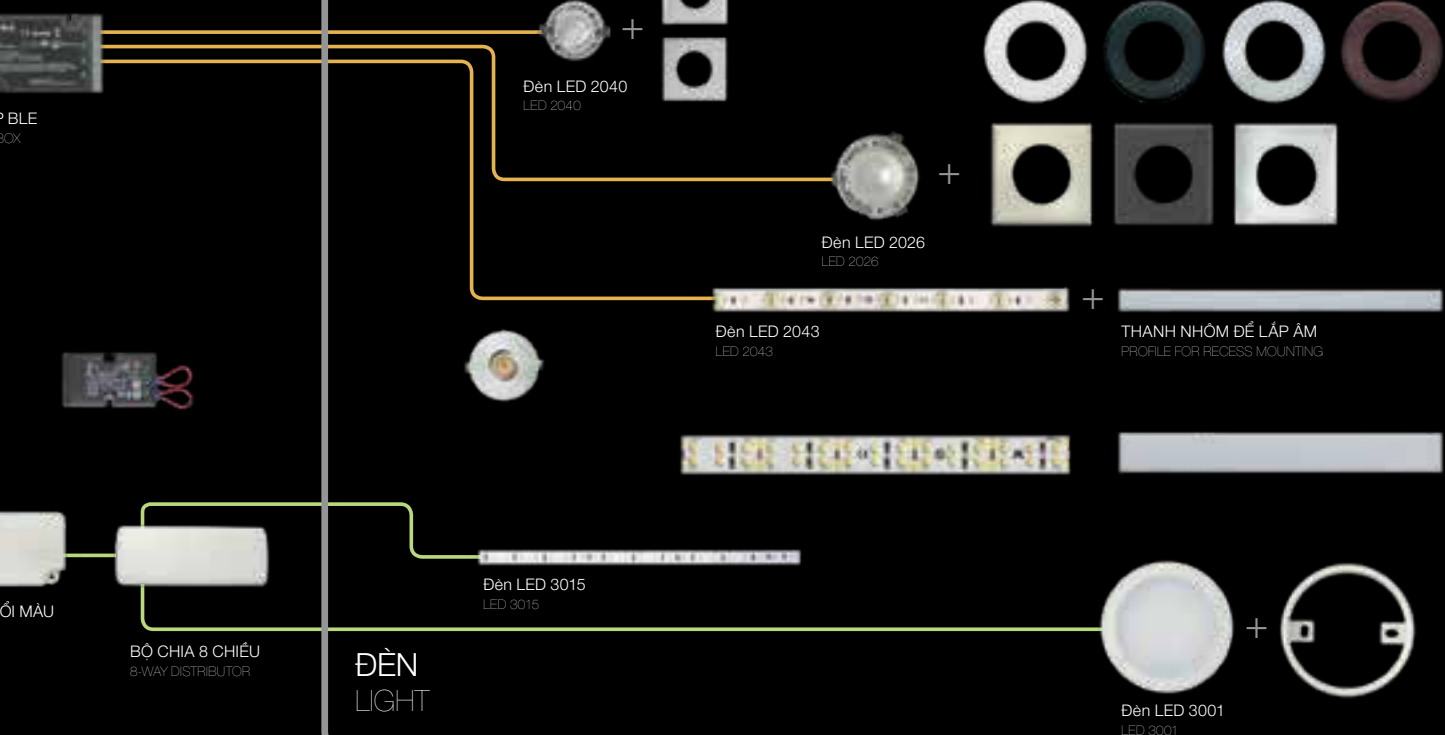

PHÒNG TIỆN GHI / MEDIA