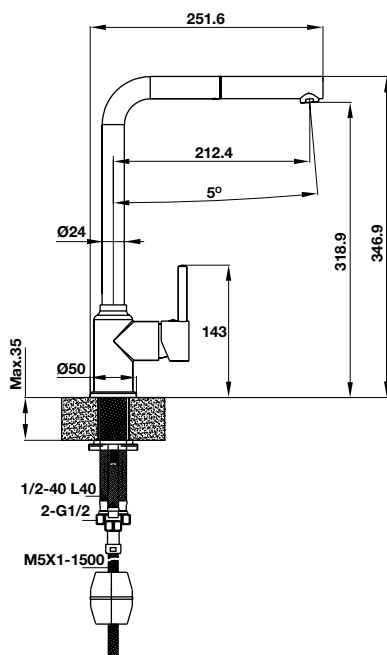

NEW

Art.No.	Price/ Giá (VAT)
570.50.290	2.490.000 VND