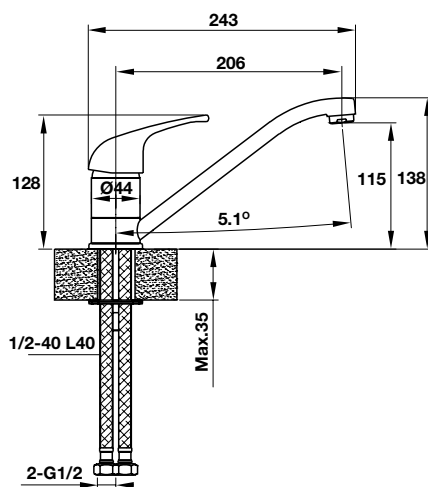

Art.No.	Price/ Giá (VAT)
570.50.270	990.000 VND

- Chất liệu: đồng bề mặt chrome
- Vòi nóng/ lạnh
- Đóng gói: trọn bộ (đã bao gồm dây cấp nước)

- *Material: brass chrome surface*
- *Cold & hot water mixer*
- *Packing: full set (hose included)*