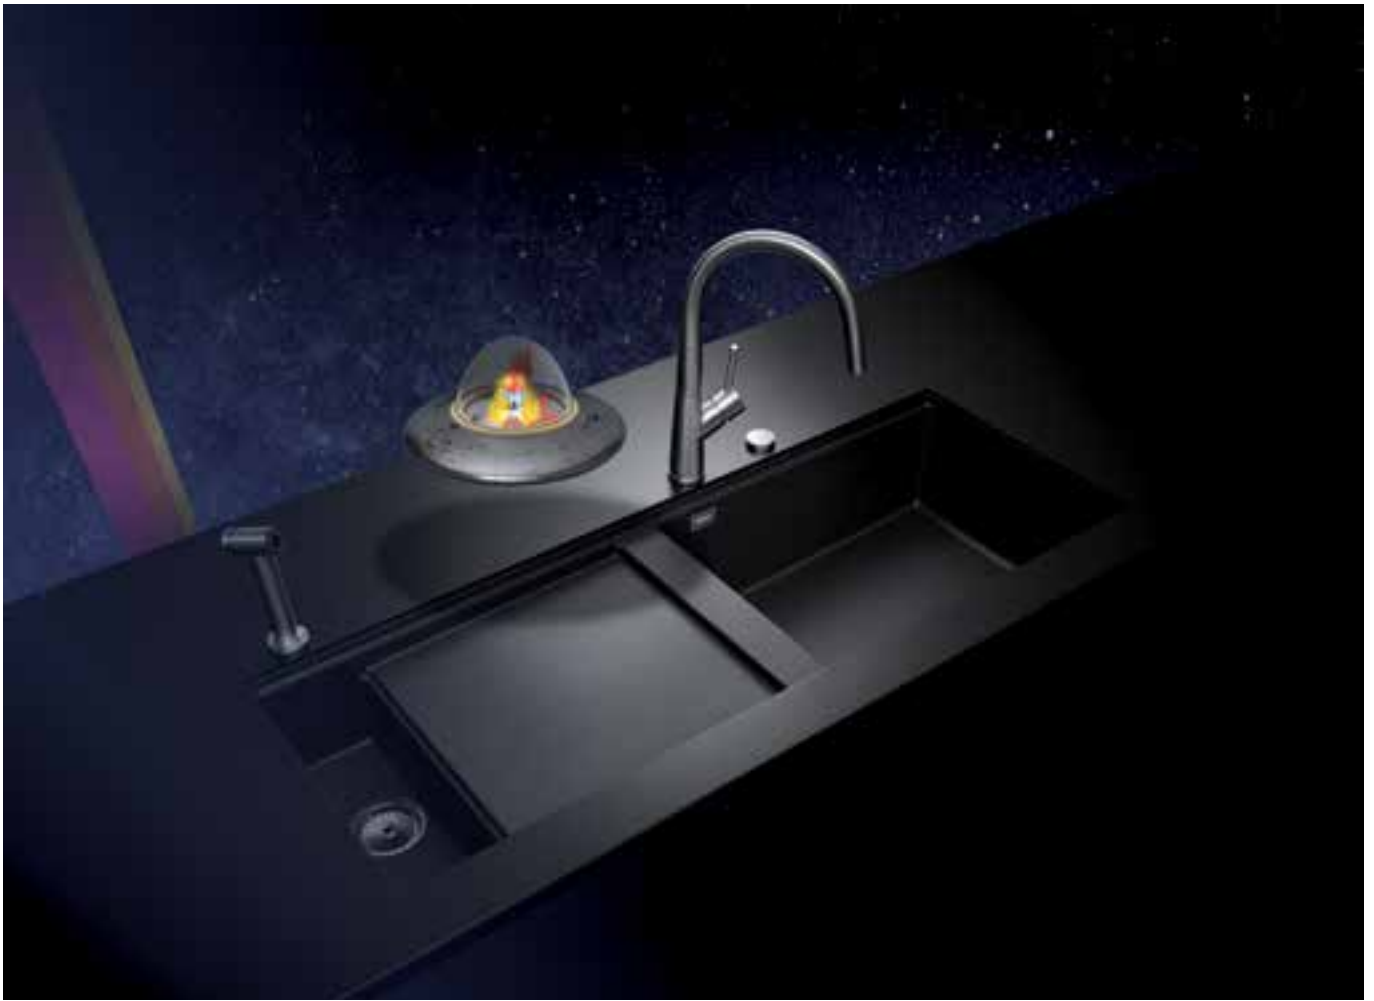

LẮP ĐẶT CHẬU RỬA CHÉN SINK INSTALLATION

Lắp nổi trên mặt bàn
Installation from above

Lắp âm dưới mặt bàn
Undermount

Lắp đặt nổi hoặc âm
Inset and undermount installation

Bảo hành
Warranty

CÔNG NGHỆ TECHNOLOGY

Kháng bụi - Bụi không bám trên bề mặt.
Dirt Repellent - The dirt simply runs off.

An toàn với thực phẩm. Tuyệt đối an toàn cho sức khỏe.
Food Safe. Absolutely safe & healthy.

Với lớp mạ chrome nhiều lớp, công nghệ StarShine giữ bề mặt sản phẩm luôn sáng, bóng và khó bị trầy xước.
With a multilayered chrome coating, StarShine offers a long-lasting surface which maintains products unscathed, bright and clean.

Lớp phủ nhẵn bóng giúp dễ dàng vệ sinh, ngăn ngừa sự hình thành của vi khuẩn và cặn bã.
The full and smooth glazed surface makes it easier for cleaning and prevent the formation of germs and deposits.