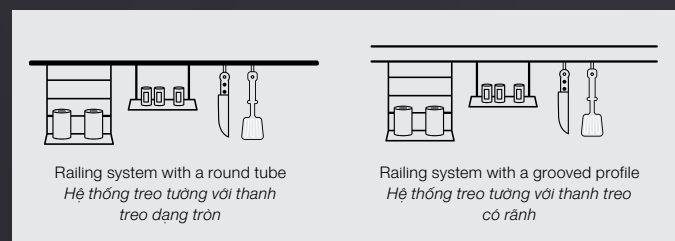

### 2. THIẾT KẾ PHỤ KIỆN / ACCESSORIES' DESIGN

Hãy chọn thiết kế phụ kiện theo phong cách bếp hoặc sở thích cá nhân: có rãnh mạnh mẽ hay tròn trịa nhã.

Depending on your kitchen style or personal preferences, you may want bold-looking grooved accessories or round ones with a seamlessly elegant look.