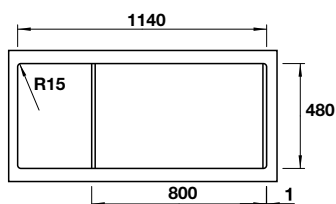

CHẬU BLANCO INOX DINAS 8S  
BLANCO SINK DINAS 8S

800  
MM

Art.No.	Price/ Giá (VAT)
570.27.209	6.990.000 VND

- Độ sâu bồn: 180 mm
- Độ dày: 1 mm
- Kích thước chậu: 1160D x 500R mm
- Kích thước mỗi bồn: 340D x 400R mm
- Kích thước cắt đá: 800D x 480R mm
- Đóng gói: 1 bộ tiêu chuẩn (gồm chậu 570.27.200 và siphon 565.69.501 / 565.69.911)
- Kích thước tủ để nghị: 800 mm
- Phương thức lắp đặt: lắp nổi

- Bowl depth: 180 mm
- Thickness: 1 mm
- Overall dimensions: 1160L x 500W mm
- Bowls dimensions: 340L x 400W mm
- Cut-out dimensions: 800L x 480W mm
- Packing: full set (including sink 570.27.200 and siphon 565.69.501 / 565.69.911)
- Recommended cabinet size: 800 mm
- Installation method: topmount