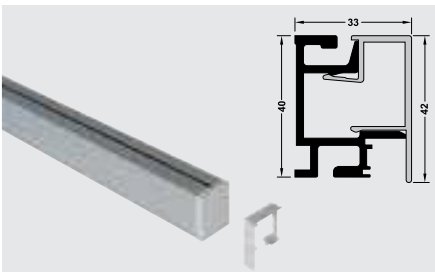

600 mm - Art.No.: 521.00.006 **2.431.000 Đ**
900 mm - Art.No.: 521.00.009 **3.058.000 Đ**
1200 mm - Art.No.: 521.00.012 **3.949.000 Đ**