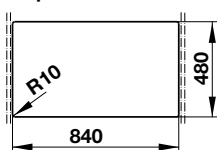

- Độ sâu bồn: 205 mm
- Độ dày: 1,2 mm
- Kích thước chậu: 860D x 500R mm
- Kích thước mỗi bồn: 373D x 373R mm
- Kích thước cắt đá: lắp nổi 840D x 480R mm, lắp âm 845D x 485R mm
- Đóng gói: 1 bộ tiêu chuẩn kèm siphon
- Kích thước tủ tối thiểu đề nghị: 900 mm
- Phương thức lắp đặt: lắp nổi / lắp âm

- Bowl depth: 205 mm
- Thickness: 1.2 mm
- Overall dimension: 860L x 500W mm
- Bowl dimension: 373L x 373W mm
- Cut-out dimensions: topmount 840L x 480W mm, undermount 845L x 485W mm
- Packing: full set with odour trap
- Recommended minimum cabinet size: 900 mm
- Installation method: topmount / undermount

Topmount