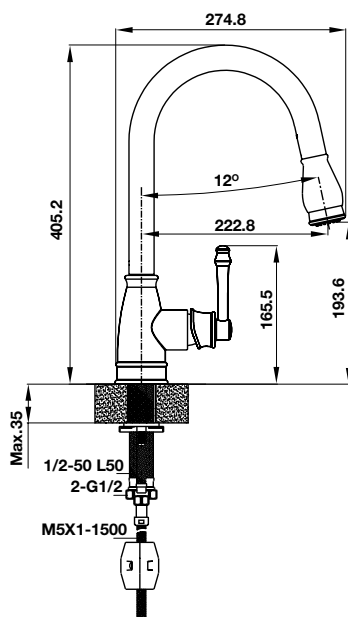

Art.No.	Price/ Giá (VAT)
570.51.020	2.990.000 VND

- Chất liệu: đồng bề mặt chrome
- Vòi nóng/ lạnh
- Đầu vòi rửa có thể kéo dài
- Đóng gói: trọn bộ (đã bao gồm dây cấp nước)

- *Material: brass chrome surface*
- *Cold & hot water mixer*
- *Extendable spray head*
- *Packing: full set (hose included)*